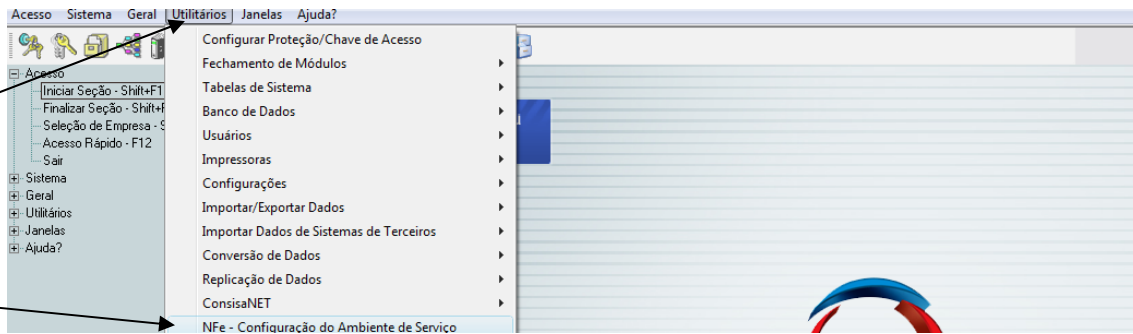

## Trocar Certificado Digital

Geral > Utilitários > Nf-e – Configuração de Ambiente de Serviço

Informar o local aonde está o certificado e a senha

Padrão das instalações que a fortaleza efetuou, esta pasta \consisanet\certificado

O novo certificado pode ser gravado no mesmo local.